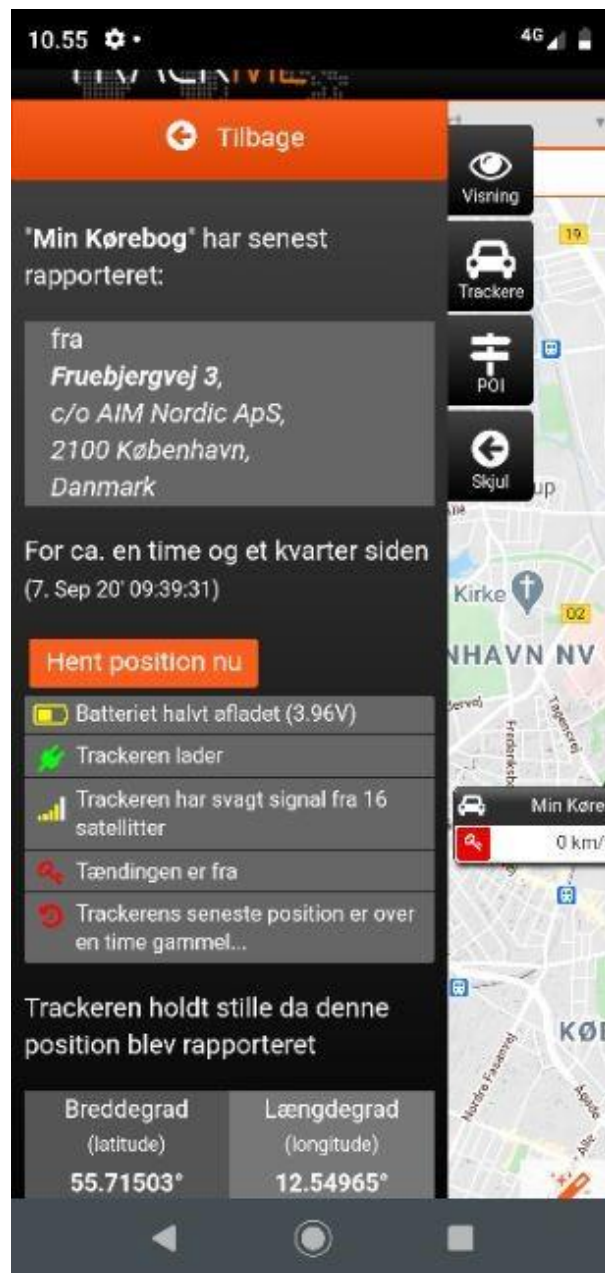

Fruebjergvej 3
2100 København Ø
Danmark

Åbningstider:
Mandag - fredag kl. 8.30 - 16.00

70 701 710

info@trackme.dk

Guide til Webapp på – Android

9. Dette er et eksempel på hvad du kan se via din webapp. Den nuværende adresse, Hvornår den sidst har sendt, Om trackeren lader, Hvor meget batteri der er på, Hvor godt signal trackeren har, og om du har tænding til eller fra. Mange andre ting kan også tilgås via vores webapp.