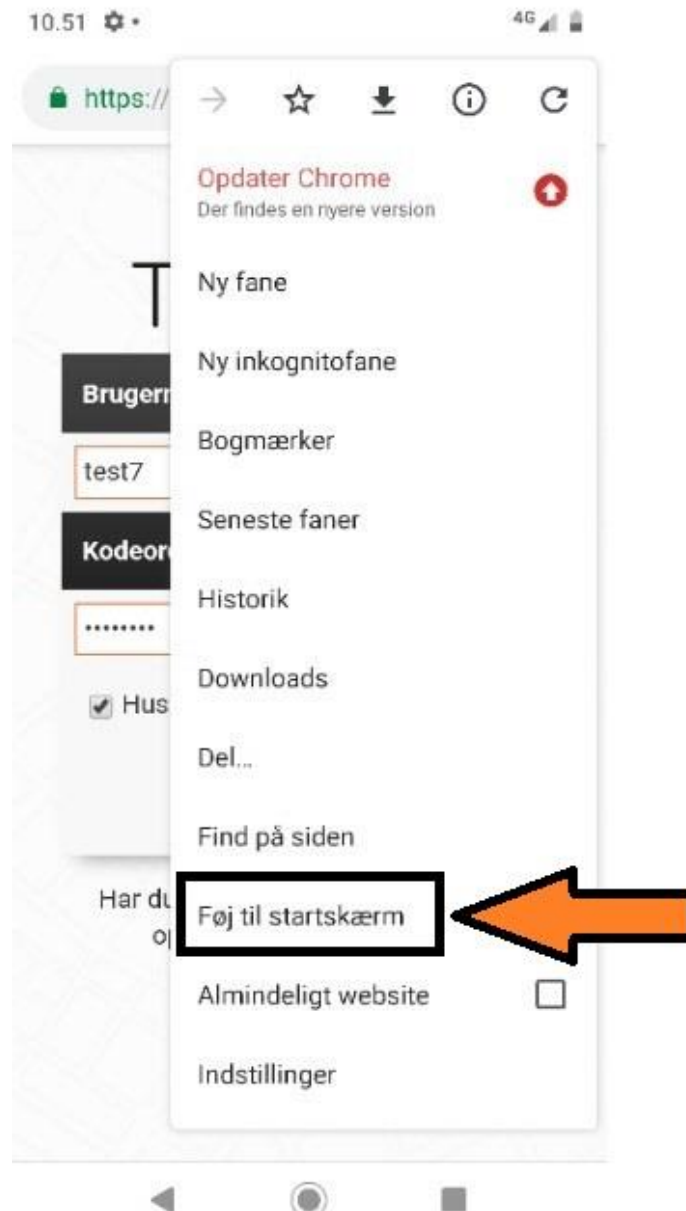

KONTAKT OS

Fruebjergvej 3
2100 København Ø
Danmark

Åbningstider:
Mandag - fredag kl. 8.30 - 16.00

70 701 710

info@trackme.dk

Guide til Webapp på - Android

6. Du vil få denne menu op, og skal trykke på "Føj til startskærm"