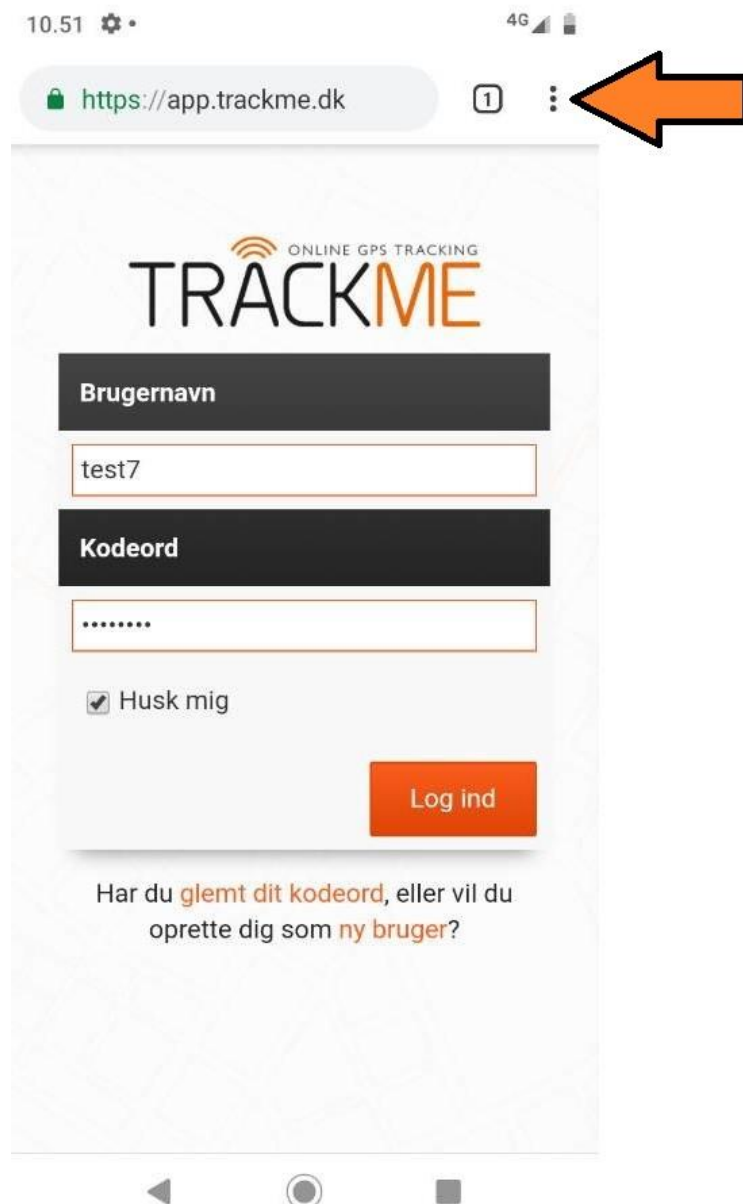

KONTAKT OS

Fruebjergvej 3
2100 København Ø
Danmark

Åbningstider:
Mandag - fredag kl. 8.30 - 16.00

70 701 710

info@trackme.dk

Guide til Webapp på - Android

4. Tast dine tilsendte oplysninger ind: Brugernavn og Password
Husk at sætte hak i "Husk mig" og klik log ind
5. Herefter klik på det ikon øverst i højre hjørne som er vist med en orange pil.